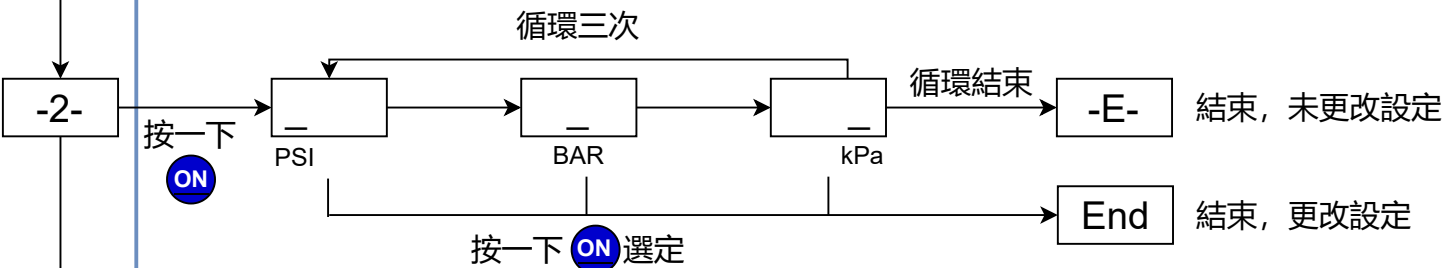

ZH15ING2_給氣開機型1.5吋LCD數位壓力錶 (正壓錶) 操作方式

歸零功能

自動關機時間選擇功能: 可選擇 2分鐘、5分鐘、10分鐘、30分鐘、Aon (持續開機)

給氣開機偵測時間選擇功能: 可選擇 2小時、4小時、8小時、Aon (持續偵測)

單位切換功能: 三種單位選擇, 對應貼皮上標示的 PSI、BAR、kPa

-E- 結束, 未更改設定, **關閉給氣偵測功能**