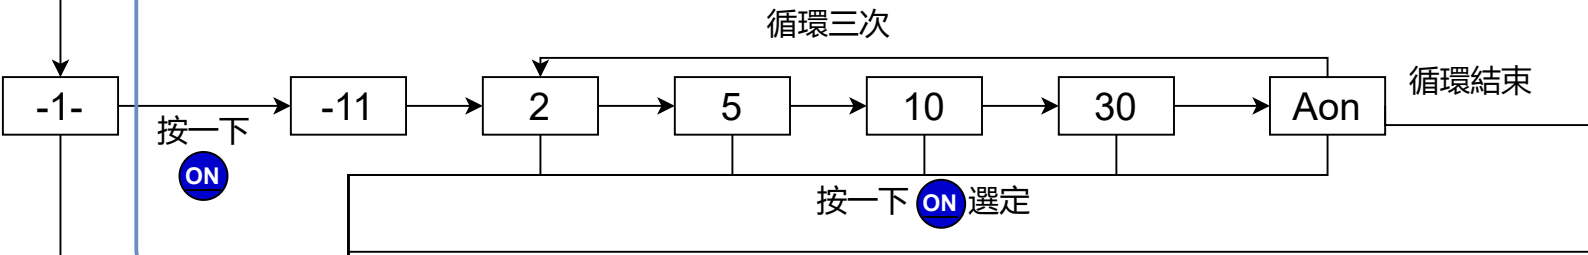

ZH15ING2_給氣開機型1.5吋LCD數位壓力錶 (正壓錶) 操作方式

歸零功能

自動關機時間選擇功能: 可選擇 2分鐘、5分鐘、10分鐘、30分鐘、Aon (持續開機)

給氣開機偵測時間選擇功能: 可選擇 2小時、4小時、8小時、Aon (持續偵測)

單位切換功能: 三種單位選擇, 對應貼皮上標示的 PSI、BAR、kPa

-E- 結束, 未更改設定, **關閉給氣偵測功能**