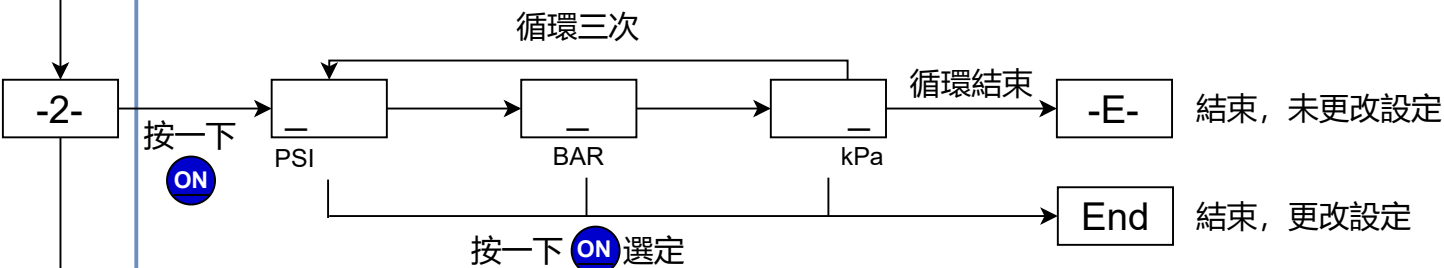

ZH15ING3_給氣開機型1.5吋LCD數位壓力錶 (水壓錶) 操作方式

歸零功能

自動關機時間選擇功能: 可選擇 2分鐘、5分鐘、10分鐘、30分鐘、Aon (持續開機)

給氣開機偵測時間選擇功能: 可選擇 2小時、4小時、8小時、Aon (持續偵測)

單位切換功能: 三種單位選擇, 對應貼皮上標示的 PSI、BAR、kPa

-E- 結束, 未更改設定, **關閉給氣偵測功能**