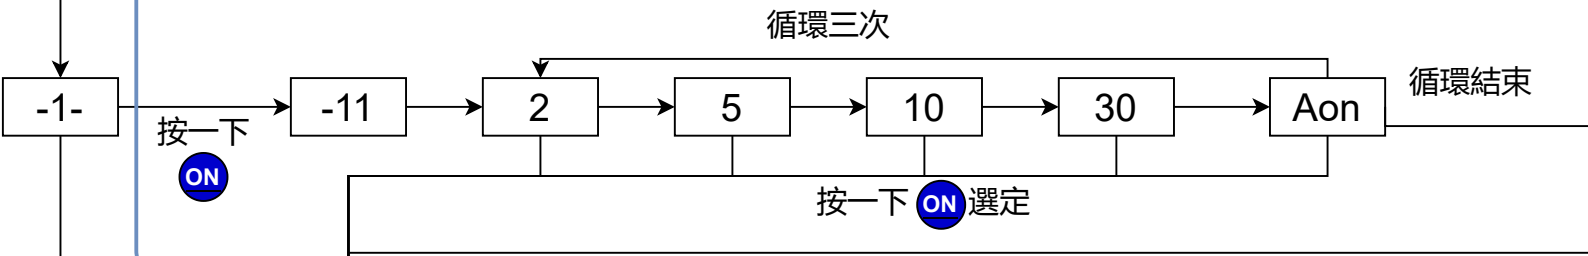

ZH15ING3_給氣開機型1.5吋LCD數位壓力錶 (水壓錶) 操作方式

歸零功能

自動關機時間選擇功能: 可選擇 2分鐘、5分鐘、10分鐘、30分鐘、Aon (持續開機)

給氣開機偵測時間選擇功能: 可選擇 2小時、4小時、8小時、Aon (持續偵測)

單位切換功能: 三種單位選擇, 對應貼皮上標示的 PSI、BAR、kPa

-E- 結束, 未更改設定, **關閉給氣偵測功能**