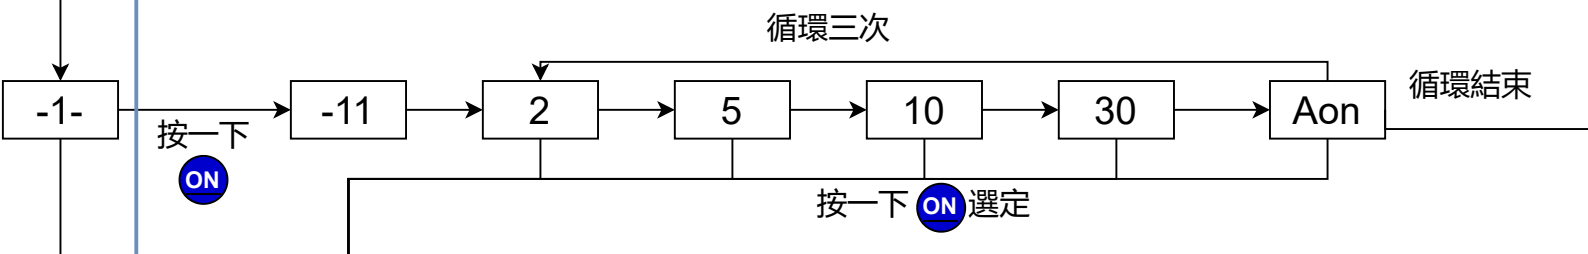

ZH15ING2_給氣開機型1.5吋LCD數位壓力錶 (負壓錶) 操作方式

歸零功能

自動關機時間選擇功能: 可選擇 2分鐘、5分鐘、10分鐘、30分鐘、Aon (持續開機)

給氣開機偵測時間選擇功能: 可選擇 2小時、4小時、8小時、Aon (持續偵測)

單位切換功能: 三種單位選擇, 對應貼皮上標示的 mBAR、mmHg、inHg

-E- 結束, 未更改設定, 關閉給氣偵測功能