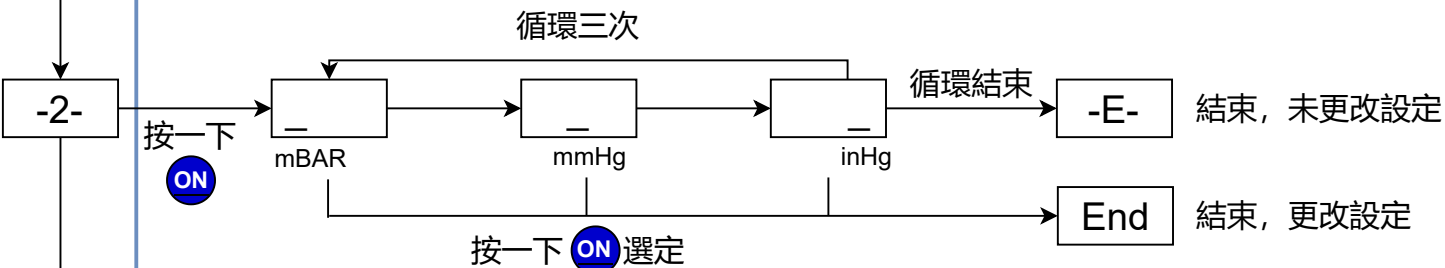

ZH15ING2_給氣開機型1.5吋LCD數位壓力錶 (負壓錶) 操作方式

歸零功能

自動關機時間選擇功能: 可選擇 2分鐘、5分鐘、10分鐘、30分鐘、Aon (持續開機)

給氣開機偵測時間選擇功能: 可選擇 2小時、4小時、8小時、Aon (持續偵測)

單位切換功能: 三種單位選擇, 對應貼皮上標示的 mBAR、mmHg、inHg

-E- 結束, 未更改設定, 關閉給氣偵測功能